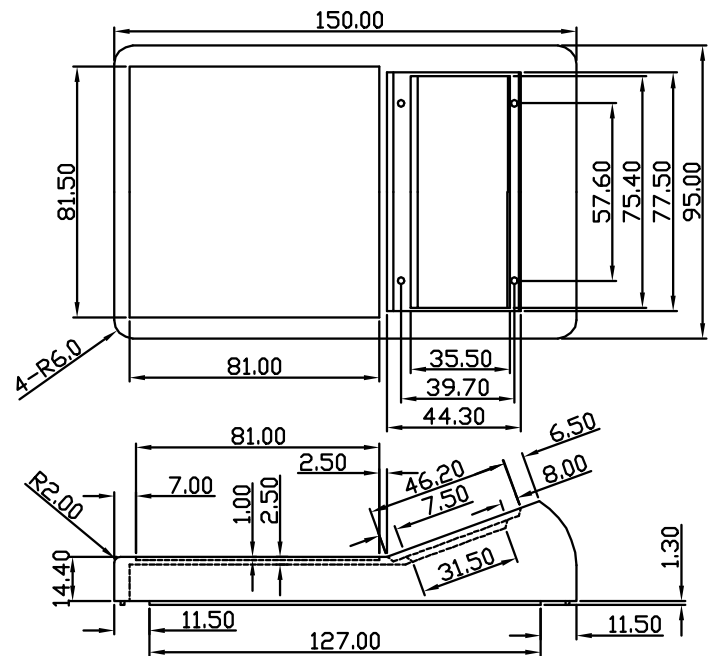

GAINTA INDUSTRIES LTD.		設計 DESIGN BY	繪圖 DRAWN BY	核圖 CHECKED BY	比例 SCALE	日期 DATE	材質 MATERIAL	圖名 TITLE	圖號 DWG NO.	圖號 DWG NO.	圖號 DWG NO.	說明 DESCRIPTION
GAINTA INDUSTRIES LTD.								BASE	G1168D			

GAINTA INDUSTRIES LTD.		設計 DESIGN BY	繪圖 DRAWN BY	核圖 CHECKED BY	比例 SCALE	日期 DATE	材質 MATERIAL	圖名 TITLE	圖號 DWG NO.	圖號 DWG NO.	圖號 DWG NO.	說明 DESCRIPTION
GAINTA INDUSTRIES LTD.								TOP COVER	G1168T			