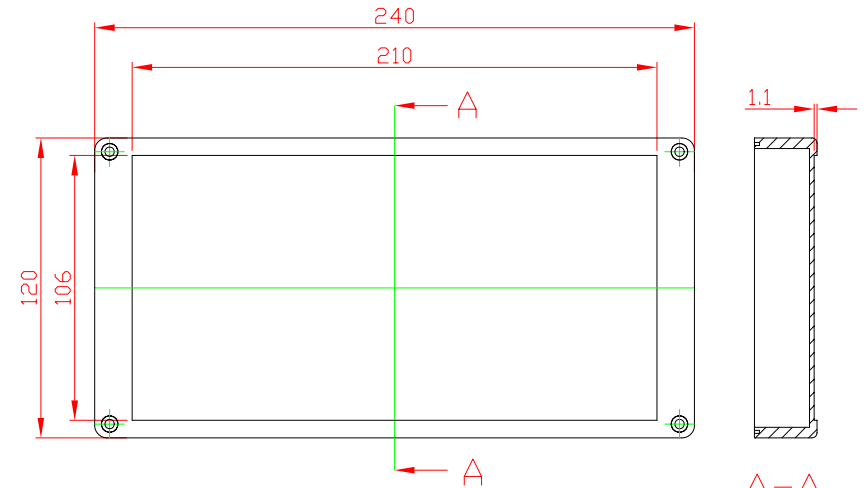

G2117 / G3121

VIEW OF BASE

VIEW OF LID

A-A

宣又實業有限公司 GAINTA INDUSTRIES LTD.	設計 DES'D BY	繪圖 DRA'D BY	核圖 CHK'D BY	比例 SCALE	日期 DATE	材質 MATE.	圖名 TITLE:	圖號 DWG NO.:	版次 REVISION	說明 DESCRIPTION
	JACKY				2007/10/8	PC/ABS	G2117/G3121		C	