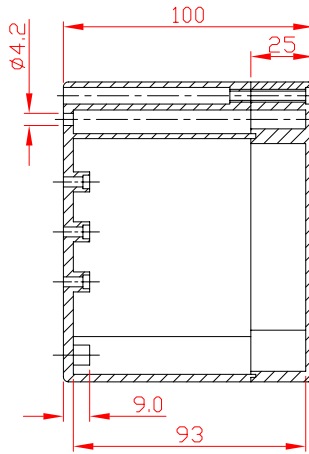

G2117 / G3121

VIEW OF BASE

VIEW OF LID

A-A

宣又實業有限公司 GAINTA INDUSTRIES LTD.	設計 DES'D BY	繪圖 DRA'D BY	核圖 CHK'D BY	比例 SCALE	日期 DATE	材質 MATE.	圖名 TITLE:	圖號 DWG NO.:	版次 REVISION	說明 DESCRIPTION
	JACKY				2007/10/8	PC/ABS	G2117/G3121		C	