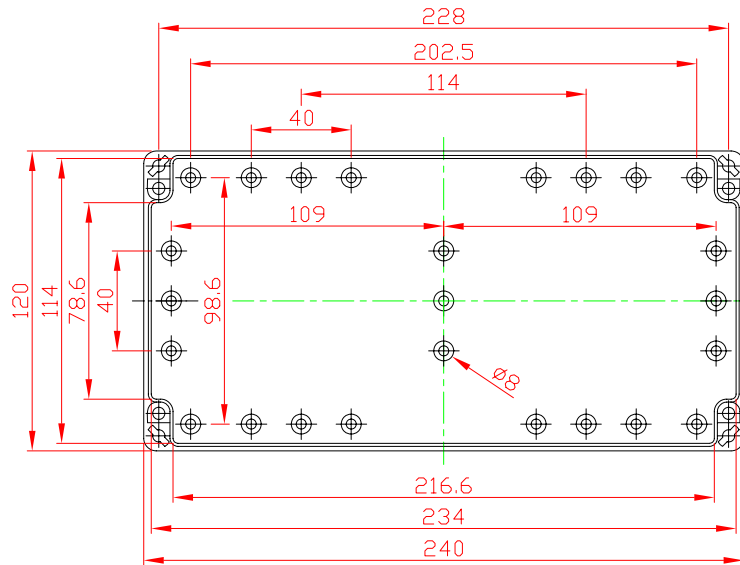

G2117 / G3121

VIEW OF BASE

VIEW OF LID

A-A

宣又實業有限公司 GAINTA INDUSTRIES LTD.	設計 DES'D BY	繪圖 DRA'D BY	核圖 CHK'D BY	比例 SCALE	日期 DATE	材質 MATE.	圖名 TITLE:	圖號 DWG NO.:	版次 REVISION	說明 DESCRIPTION
	JACKY				2007/10/8	PC/ABS	G2117/G3121		C	