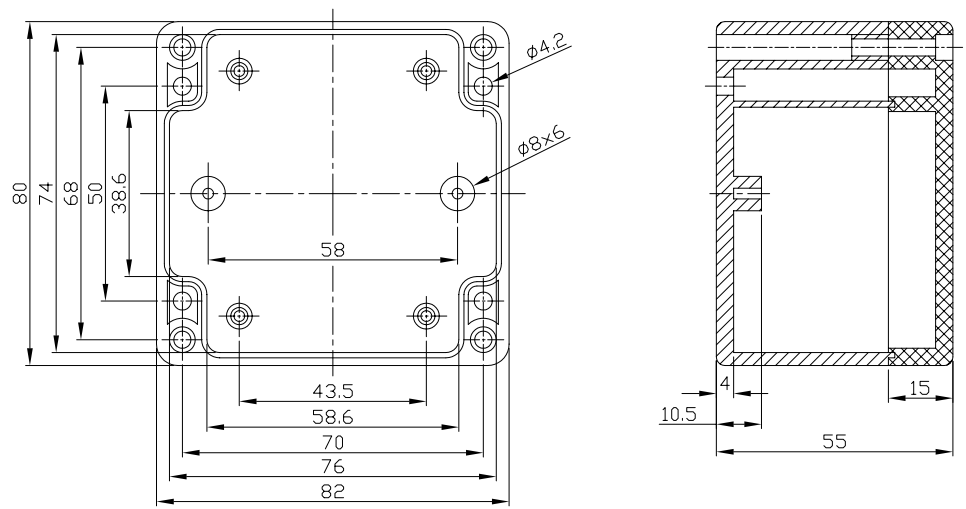

# G366 / G256

宣又實業有限公司 GAINTA INDUSTRIES LTD.	設計 DES'D BY	繪圖 DRA'G BY	核圖 CHK'D BY	比例 SCALE	日期 DATE	材質 MATE.	圖名 TITLE	圖號 DWG NO.	圖號 REVISID	說明 DESCRIPTION
						ABS,PS	G366,G256			