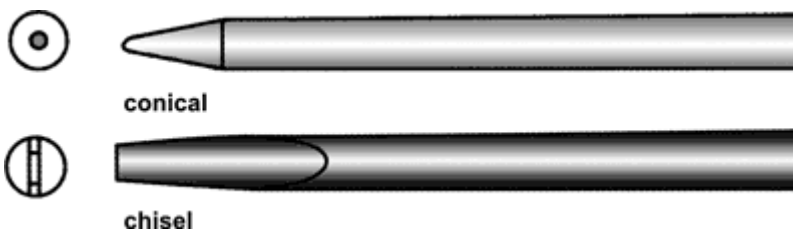

Grot PENSOL KD-100 2mm 100W nr kat 12071

Grot PENSOL KD-100 5,5mm 100W nr kat 12072

Nr katalogowy	Kształt grota	Wymiary	Zastosowanie
12071	stożek	2 mm	Lutownica KD-100
12072	Wkrętak	5,5 mm	Lutownica KD-100