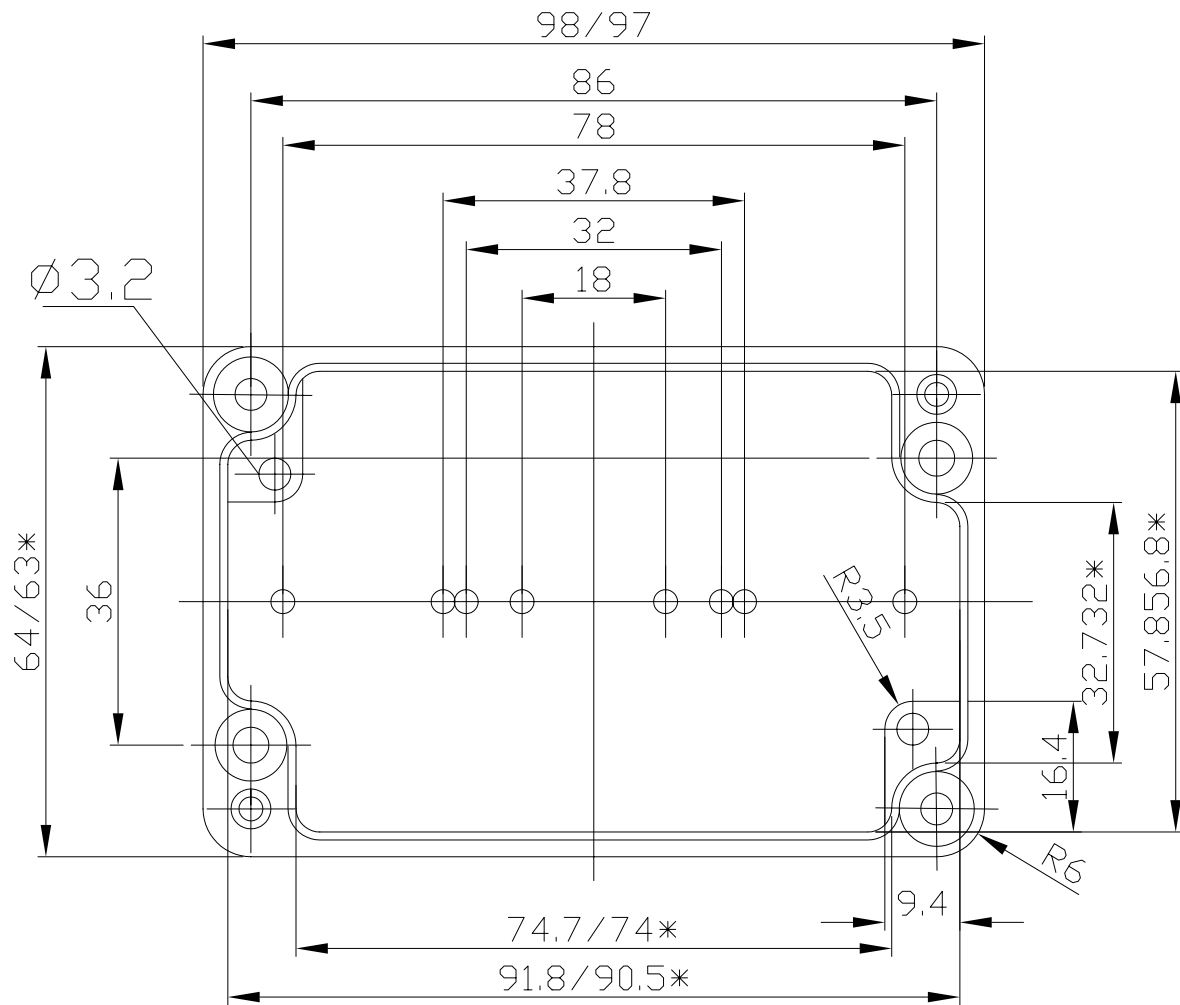

# G103

宣又實業有限公司  
GAINTA INDUSTRIES LTD.

設計 DES'D  
BY

繪圖 DRA'D  
BY

核圖 CHK'D  
BY

比例 SCALE

日期 DATE

材質 MATE.

ALU

圖名 TITLE:

G103

圖號 DWG NO.:

圖號 REVISID

說明 DESCRIPTION