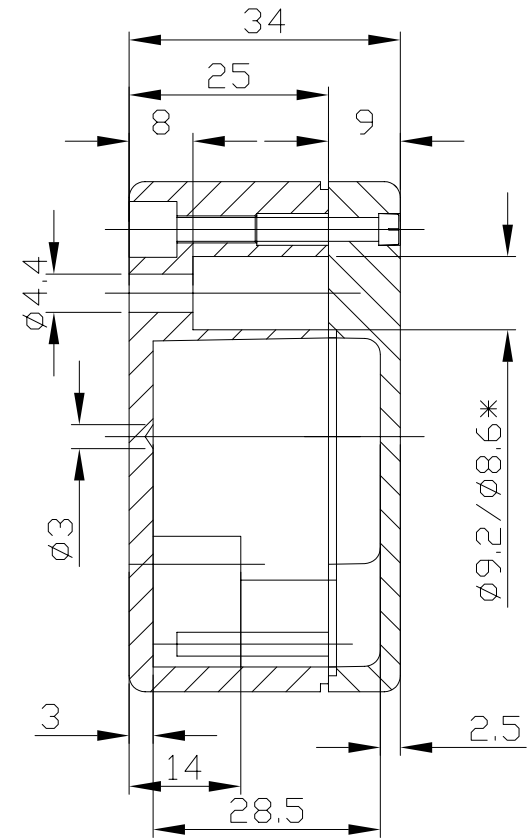

# G103

宣又實業有限公司  
GAINTA INDUSTRIES LTD.

設計 DES'D  
BY

繪圖 DRA'D  
BY

核圖 CHK'D  
BY

比例 SCALE

日期 DATE

材質 MATE.

ALU

圖名 TITLE:

G103

圖號 DWG NO.:

圖號 REVISID

說明 DESCRIPTION