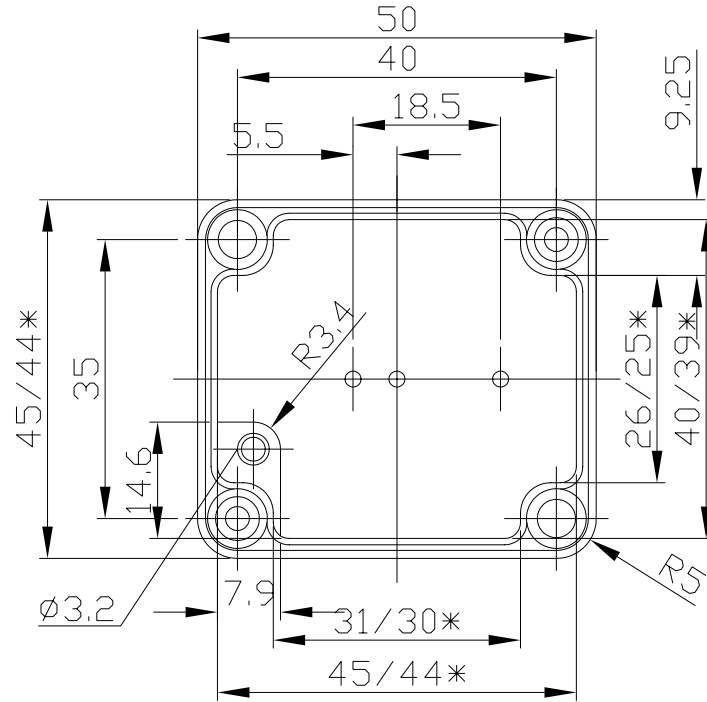

G101

宣又實業有限公司
GAINTA INDUSTRIES LTD.

設計 DES'D
BY

繪圖 DRA'D
BY

核圖 CHK'D
BY

比例 SCALE

日期 DATE

材質 MATE.

圖名 TITLE:

圖號 DWG NO.:

圖號 REVISID

說明 DESCRIPTION

ALU

G101