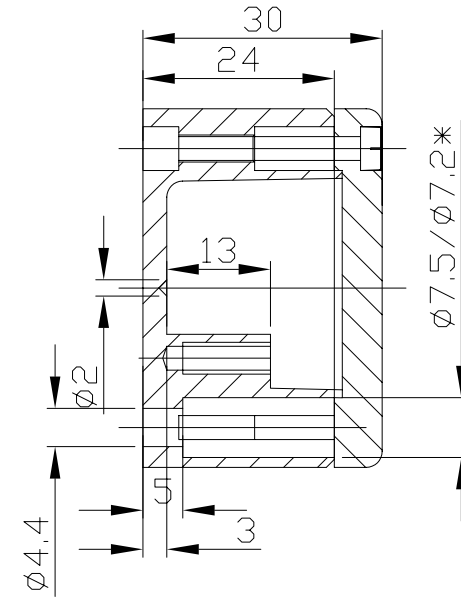

G101

宣又實業有限公司
GAINTA INDUSTRIES LTD.

設計 DES'D
BY

繪圖 DRA'D
BY

核圖 CHK'D
BY

比例 SCALE

日期 DATE

材質 MATE.

圖名 TITLE:

圖號 DWG NO.:

圖號 REVISID

說明 DESCRIPTION

ALU

G101