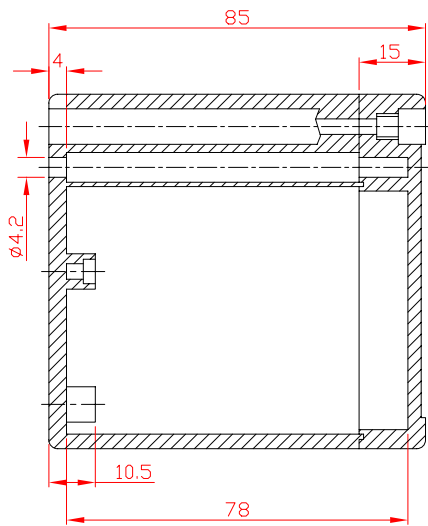

G2105/G3109

VIEW OF BASE

VIEW OF LID

A-A

宣又實業有限公司
GAINTA INDUSTRIES LTD.

設計 DES'D
BY

繪圖 DRA'D
BY

核圖 CHK'D
BY

比例 SCALE

日期 DATE

材質 MATE.

圖名 TITLE:

圖號 DWG NO.:

圖號 REVISID

說明 DESCRIPTION

JACKY