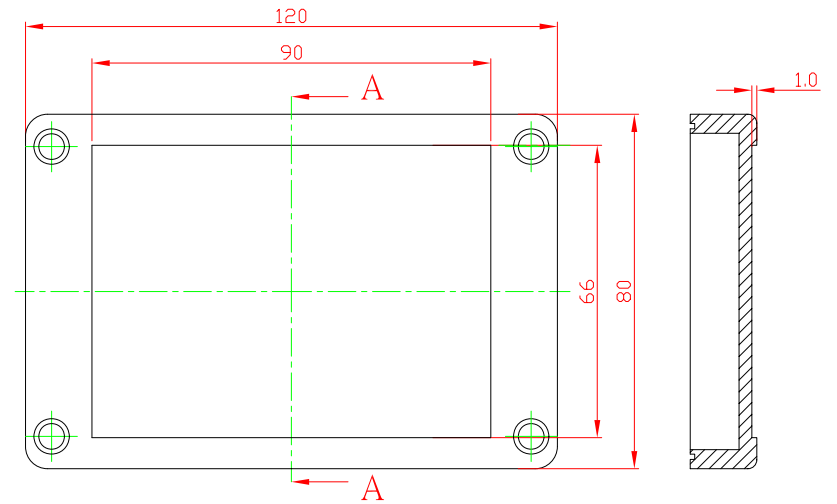

G2105/G3109

VIEW OF BASE

VIEW OF LID

A-A

宣又實業有限公司
GAINTA INDUSTRIES LTD.

設計 DES'D
BY

繪圖 DRA'D
BY

核圖 CHK'D
BY

比例 SCALE

日期 DATE

材質 MATE.

圖名 TITLE:

圖號 DWG NO.:

圖號 REVISID

說明 DESCRIPTION

JACKY