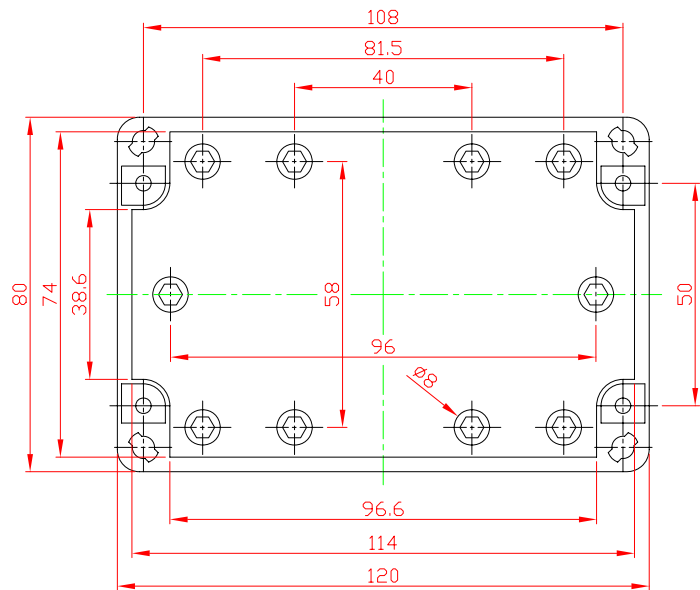

G2105/G3109

VIEW OF BASE

VIEW OF LID

A-A

宣又實業有限公司
GAINTA INDUSTRIES LTD.

設計 DES'D
BY

繪圖 DRA'D
BY

核圖 CHK'D
BY

比例 SCALE

日期 DATE

材質 MATE.

圖名 TITLE:

圖號 DWG NO.:

圖號 REVISID

說明 DESCRIPTION

JACKY