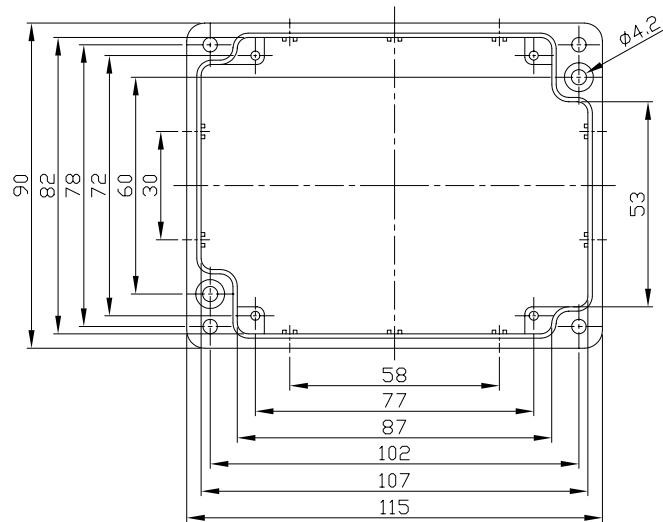

# G113

宣又實業有限公司  
GAINTA INDUSTRIES LTD.

設計 DES'D BY

繪圖 DRA'D BY

核圖 CHK'D BY

比例 SCALE

日期 DATE

材質 MATE.

圖名 TITLE:

圖號 DWG NO.

圖號 REVISID

說明 DESCRIPTION

ABS,PS

G113