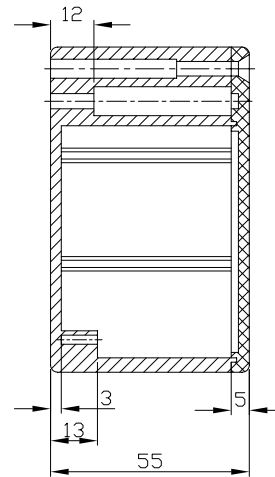

# G113

宣又實業有限公司  
GAINTA INDUSTRIES LTD.

設計 DES'D BY

繪圖 DRA'D BY

核圖 CHK'D BY

比例 SCALE

日期 DATE

材質 MATE.

圖名 TITLE:

圖號 DWG NO.

圖號 REVISID

說明 DESCRIPTION

ABS,PS

G113