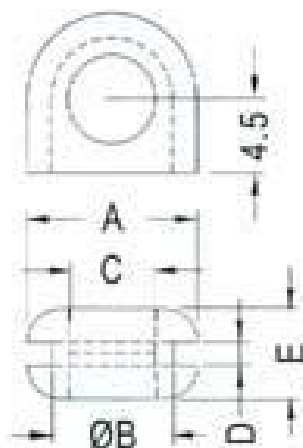

# GROMMET

- ◆ MATERIAL: NBR/RUBBER/  
SILICON RUBBER
- ◆ COLOR: BLACK
- ◆ UNIT: mm

**FIX**  
*Fasten*

FIX-GR-38

FIX-GR-39

FIX-GR-40

FIX-GR-45

PART NO	A	B	C	D	E	PACKAGE
FIX-GR-1	8.0	4.8	3.2	1.6	6.4	2000
FIX-GR-1A	9.5	6.4	4.0	1.6	6.4	
FIX-GR-2	10.8	8.0	4.5	1.6	4.5	1000
FIX-GR-3	14.4	9.5	6.3	1.6	7.0	
FIX-GR-3A	14.2	11.0	8.0	1.6	4.8	
FIX-GR-4	17.5	12.7	9.5	1.6	6.8	
FIX-GR-5	22.0	17.5	14.2	1.6	4.8	500
FIX-GR-6	22.0	19.0	16.0	1.6	5.5	
FIX-GR-6A	25.0	19.5	18.0	1.6	6.0	250
FIX-GR-7	31.4	25.2	18.5	1.6	8.0	
FIX-GR-8	19.5	14.0	6.0	1.0	7.0	1000
FIX-GR-9	15.9	12.7	9.5	1.5	6.4	
FIX-GR-11	7.9	4.8	3.2	1.6	4.8	2000
FIX-GR-15	10.8	8.0	5.0	1.6	4.5	
FIX-GR-18	13.0	8.4	5.5	3.3	6.3	1000
FIX-GR-30	13.3	9.0	5.8	2.0	6.2	
FIX-GR-38	10.4	8.1	3.6	1.15	7.15	
FIX-GR-39	10.5	7.5	5.2	1.4	5.5	
FIX-GR-40	24.0	17.5	14.0	3.0	7.0	250
FIX-GR-42	27.0	20.8	12.7	1.6	7.8	
FIX-GR-43	11.0	7.9	4.7	1.6	6.0	1000
FIX-GR-45	16.0	9.5	6.2	2.0	7.0	
FIX-GR-50	17.5	12.0	10.0	2.0	6.8	