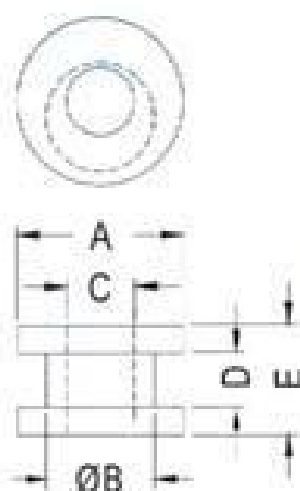

# GROMMET

- ◆ MATERIAL: NBR/RUBBER/  
SILICON RUBBER
- ◆ COLOR: BLACK
- ◆ UNIT: mm

**FIX**  
*Fasten*

FIX-GR-38

FIX-GR-39

FIX-GR-40

FIX-GR-45

PART NO	A	B	C	D	E	PACKAGE
FIX-GR-1	8.0	4.8	3.2	1.6	6.4	2000
FIX-GR-1A	9.5	6.4	4.0	1.6	6.4	
FIX-GR-2	10.8	8.0	4.5	1.6	4.5	1000
FIX-GR-3	14.4	9.5	6.3	1.6	7.0	
FIX-GR-3A	14.2	11.0	8.0	1.6	4.8	
FIX-GR-4	17.5	12.7	9.5	1.6	6.8	
FIX-GR-5	22.0	17.5	14.2	1.6	4.8	500
FIX-GR-6	22.0	19.0	16.0	1.6	5.5	
FIX-GR-6A	25.0	19.5	18.0	1.6	6.0	250
FIX-GR-7	31.4	25.2	18.5	1.6	8.0	
FIX-GR-8	19.5	14.0	6.0	1.0	7.0	1000
FIX-GR-9	15.9	12.7	9.5	1.5	6.4	
FIX-GR-11	7.9	4.8	3.2	1.6	4.8	2000
FIX-GR-15	10.8	8.0	5.0	1.6	4.5	
FIX-GR-18	13.0	8.4	5.5	3.3	6.3	1000
FIX-GR-30	13.3	9.0	5.8	2.0	6.2	
FIX-GR-38	10.4	8.1	3.6	1.15	7.15	
FIX-GR-39	10.5	7.5	5.2	1.4	5.5	
FIX-GR-40	24.0	17.5	14.0	3.0	7.0	250
FIX-GR-42	27.0	20.8	12.7	1.6	7.8	
FIX-GR-43	11.0	7.9	4.7	1.6	6.0	1000
FIX-GR-45	16.0	9.5	6.2	2.0	7.0	
FIX-GR-50	17.5	12.0	10.0	2.0	6.8	