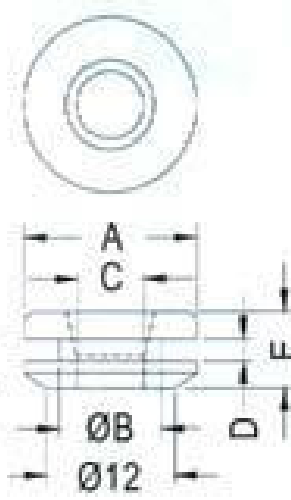

# GROMMET

- ◆ MATERIAL: NBR/RUBBER/  
SILICON RUBBER
- ◆ COLOR: BLACK
- ◆ UNIT: mm

**FIX**  
*Fasten*

FIX-GR-38

FIX-GR-39

FIX-GR-40

FIX-GR-45

PART NO	A	B	C	D	E	PACKAGE
FIX-GR-1	8.0	4.8	3.2	1.6	6.4	2000
FIX-GR-1A	9.5	6.4	4.0	1.6	6.4	
FIX-GR-2	10.8	8.0	4.5	1.6	4.5	1000
FIX-GR-3	14.4	9.5	6.3	1.6	7.0	
FIX-GR-3A	14.2	11.0	8.0	1.6	4.8	
FIX-GR-4	17.5	12.7	9.5	1.6	6.8	
FIX-GR-5	22.0	17.5	14.2	1.6	4.8	500
FIX-GR-6	22.0	19.0	16.0	1.6	5.5	
FIX-GR-6A	25.0	19.5	18.0	1.6	6.0	250
FIX-GR-7	31.4	25.2	18.5	1.6	8.0	
FIX-GR-8	19.5	14.0	6.0	1.0	7.0	1000
FIX-GR-9	15.9	12.7	9.5	1.5	6.4	
FIX-GR-11	7.9	4.8	3.2	1.6	4.8	2000
FIX-GR-15	10.8	8.0	5.0	1.6	4.5	
FIX-GR-18	13.0	8.4	5.5	3.3	6.3	1000
FIX-GR-30	13.3	9.0	5.8	2.0	6.2	
FIX-GR-38	10.4	8.1	3.6	1.15	7.15	
FIX-GR-39	10.5	7.5	5.2	1.4	5.5	
FIX-GR-40	24.0	17.5	14.0	3.0	7.0	250
FIX-GR-42	27.0	20.8	12.7	1.6	7.8	
FIX-GR-43	11.0	7.9	4.7	1.6	6.0	1000
FIX-GR-45	16.0	9.5	6.2	2.0	7.0	
FIX-GR-50	17.5	12.0	10.0	2.0	6.8	