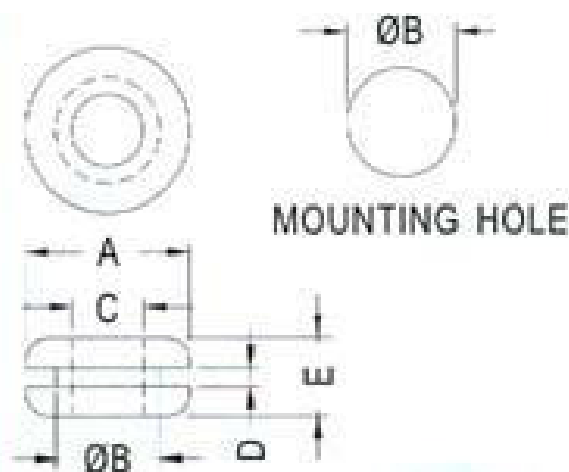

# GROMMET

- ◆ MATERIAL: NBR/RUBBER/  
SILICON RUBBER
- ◆ COLOR: BLACK
- ◆ UNIT: mm

**FIX**  
*Fasten*

FIX-GR-38

FIX-GR-39

FIX-GR-40

FIX-GR-45

PART NO	A	B	C	D	E	PACKAGE
FIX-GR-1	8.0	4.8	3.2	1.6	6.4	2000
FIX-GR-1A	9.5	6.4	4.0	1.6	6.4	
FIX-GR-2	10.8	8.0	4.5	1.6	4.5	1000
FIX-GR-3	14.4	9.5	6.3	1.6	7.0	
FIX-GR-3A	14.2	11.0	8.0	1.6	4.8	
FIX-GR-4	17.5	12.7	9.5	1.6	6.8	
FIX-GR-5	22.0	17.5	14.2	1.6	4.8	500
FIX-GR-6	22.0	19.0	16.0	1.6	5.5	
FIX-GR-6A	25.0	19.5	18.0	1.6	6.0	250
FIX-GR-7	31.4	25.2	18.5	1.6	8.0	
FIX-GR-8	19.5	14.0	6.0	1.0	7.0	1000
FIX-GR-9	15.9	12.7	9.5	1.5	6.4	
FIX-GR-11	7.9	4.8	3.2	1.6	4.8	2000
FIX-GR-15	10.8	8.0	5.0	1.6	4.5	
FIX-GR-18	13.0	8.4	5.5	3.3	6.3	1000
FIX-GR-30	13.3	9.0	5.8	2.0	6.2	
FIX-GR-38	10.4	8.1	3.6	1.15	7.15	
FIX-GR-39	10.5	7.5	5.2	1.4	5.5	
FIX-GR-40	24.0	17.5	14.0	3.0	7.0	250
FIX-GR-42	27.0	20.8	12.7	1.6	7.8	
FIX-GR-43	11.0	7.9	4.7	1.6	6.0	1000
FIX-GR-45	16.0	9.5	6.2	2.0	7.0	
FIX-GR-50	17.5	12.0	10.0	2.0	6.8	