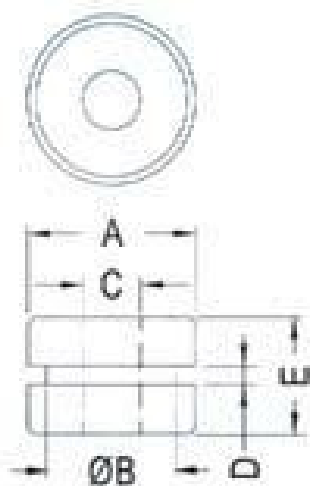

# GROMMET

- ◆ MATERIAL: NBR/RUBBER/  
SILICON RUBBER
- ◆ COLOR: BLACK
- ◆ UNIT: mm

**FIX**  
*Fasten*

FIX-GR-38

FIX-GR-39

FIX-GR-40

FIX-GR-45

PART NO	A	B	C	D	E	PACKAGE
FIX-GR-1	8.0	4.8	3.2	1.6	6.4	2000
FIX-GR-1A	9.5	6.4	4.0	1.6	6.4	
FIX-GR-2	10.8	8.0	4.5	1.6	4.5	1000
FIX-GR-3	14.4	9.5	6.3	1.6	7.0	
FIX-GR-3A	14.2	11.0	8.0	1.6	4.8	
FIX-GR-4	17.5	12.7	9.5	1.6	6.8	
FIX-GR-5	22.0	17.5	14.2	1.6	4.8	500
FIX-GR-6	22.0	19.0	16.0	1.6	5.5	
FIX-GR-6A	25.0	19.5	18.0	1.6	6.0	250
FIX-GR-7	31.4	25.2	18.5	1.6	8.0	
FIX-GR-8	19.5	14.0	6.0	1.0	7.0	1000
FIX-GR-9	15.9	12.7	9.5	1.5	6.4	
FIX-GR-11	7.9	4.8	3.2	1.6	4.8	2000
FIX-GR-15	10.8	8.0	5.0	1.6	4.5	
FIX-GR-18	13.0	8.4	5.5	3.3	6.3	1000
FIX-GR-30	13.3	9.0	5.8	2.0	6.2	
FIX-GR-38	10.4	8.1	3.6	1.15	7.15	
FIX-GR-39	10.5	7.5	5.2	1.4	5.5	
FIX-GR-40	24.0	17.5	14.0	3.0	7.0	250
FIX-GR-42	27.0	20.8	12.7	1.6	7.8	
FIX-GR-43	11.0	7.9	4.7	1.6	6.0	1000
FIX-GR-45	16.0	9.5	6.2	2.0	7.0	
FIX-GR-50	17.5	12.0	10.0	2.0	6.8	