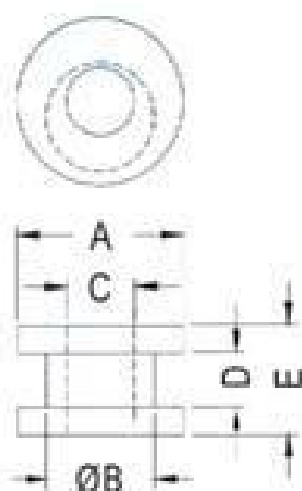

GROMMET

- ◆ MATERIAL: NBR/RUBBER/
SILICON RUBBER
- ◆ COLOR: BLACK
- ◆ UNIT: mm

FIX
Fasten

FIX-GR-38

FIX-GR-39

FIX-GR-40

FIX-GR-45

PART NO	A	B	C	D	E	PACKAGE
FIX-GR-1	8.0	4.8	3.2	1.6	6.4	2000
FIX-GR-1A	9.5	6.4	4.0	1.6	6.4	
FIX-GR-2	10.8	8.0	4.5	1.6	4.5	1000
FIX-GR-3	14.4	9.5	6.3	1.6	7.0	
FIX-GR-3A	14.2	11.0	8.0	1.6	4.8	
FIX-GR-4	17.5	12.7	9.5	1.6	6.8	
FIX-GR-5	22.0	17.5	14.2	1.6	4.8	500
FIX-GR-6	22.0	19.0	16.0	1.6	5.5	
FIX-GR-6A	25.0	19.5	18.0	1.6	6.0	250
FIX-GR-7	31.4	25.2	18.5	1.6	8.0	
FIX-GR-8	19.5	14.0	6.0	1.0	7.0	1000
FIX-GR-9	15.9	12.7	9.5	1.5	6.4	
FIX-GR-11	7.9	4.8	3.2	1.6	4.8	2000
FIX-GR-15	10.8	8.0	5.0	1.6	4.5	
FIX-GR-18	13.0	8.4	5.5	3.3	6.3	1000
FIX-GR-30	13.3	9.0	5.8	2.0	6.2	
FIX-GR-38	10.4	8.1	3.6	1.15	7.15	
FIX-GR-39	10.5	7.5	5.2	1.4	5.5	
FIX-GR-40	24.0	17.5	14.0	3.0	7.0	250
FIX-GR-42	27.0	20.8	12.7	1.6	7.8	
FIX-GR-43	11.0	7.9	4.7	1.6	6.0	1000
FIX-GR-45	16.0	9.5	6.2	2.0	7.0	
FIX-GR-50	17.5	12.0	10.0	2.0	6.8	