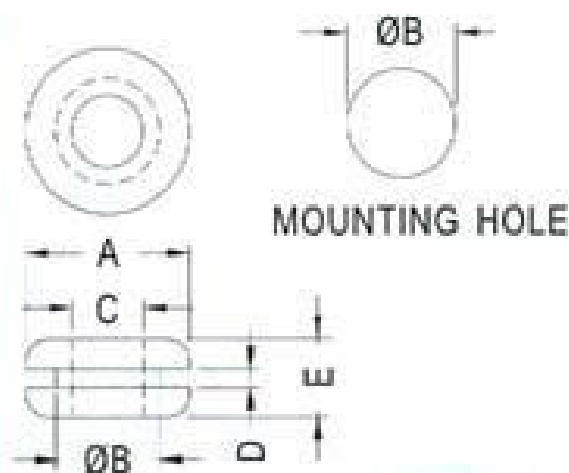

GROMMET

- ◆ MATERIAL: NBR/RUBBER/
SILICON RUBBER
- ◆ COLOR: BLACK
- ◆ UNIT: mm

FIX
Fasten

FIX-GR-38

FIX-GR-39

FIX-GR-40

FIX-GR-45

PART NO	A	B	C	D	E	PACKAGE
FIX-GR-1	8.0	4.8	3.2	1.6	6.4	2000
FIX-GR-1A	9.5	6.4	4.0	1.6	6.4	
FIX-GR-2	10.8	8.0	4.5	1.6	4.5	1000
FIX-GR-3	14.4	9.5	6.3	1.6	7.0	
FIX-GR-3A	14.2	11.0	8.0	1.6	4.8	
FIX-GR-4	17.5	12.7	9.5	1.6	6.8	
FIX-GR-5	22.0	17.5	14.2	1.6	4.8	500
FIX-GR-6	22.0	19.0	16.0	1.6	5.5	
FIX-GR-6A	25.0	19.5	18.0	1.6	6.0	250
FIX-GR-7	31.4	25.2	18.5	1.6	8.0	
FIX-GR-8	19.5	14.0	6.0	1.0	7.0	1000
FIX-GR-9	15.9	12.7	9.5	1.5	6.4	
FIX-GR-11	7.9	4.8	3.2	1.6	4.8	2000
FIX-GR-15	10.8	8.0	5.0	1.6	4.5	
FIX-GR-18	13.0	8.4	5.5	3.3	6.3	1000
FIX-GR-30	13.3	9.0	5.8	2.0	6.2	
FIX-GR-38	10.4	8.1	3.6	1.15	7.15	
FIX-GR-39	10.5	7.5	5.2	1.4	5.5	
FIX-GR-40	24.0	17.5	14.0	3.0	7.0	250
FIX-GR-42	27.0	20.8	12.7	1.6	7.8	
FIX-GR-43	11.0	7.9	4.7	1.6	6.0	1000
FIX-GR-45	16.0	9.5	6.2	2.0	7.0	
FIX-GR-50	17.5	12.0	10.0	2.0	6.8	