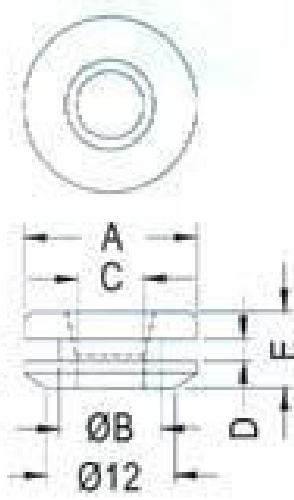

GROMMET

- ◆ MATERIAL: NBR/RUBBER/
SILICON RUBBER
- ◆ COLOR: BLACK
- ◆ UNIT: mm

FIX
Fasten

FIX-GR-38

FIX-GR-39

FIX-GR-40

FIX-GR-45

PART NO	A	B	C	D	E	PACKAGE
FIX-GR-1	8.0	4.8	3.2	1.6	6.4	2000
FIX-GR-1A	9.5	6.4	4.0	1.6	6.4	
FIX-GR-2	10.8	8.0	4.5	1.6	4.5	1000
FIX-GR-3	14.4	9.5	6.3	1.6	7.0	
FIX-GR-3A	14.2	11.0	8.0	1.6	4.8	
FIX-GR-4	17.5	12.7	9.5	1.6	6.8	
FIX-GR-5	22.0	17.5	14.2	1.6	4.8	500
FIX-GR-6	22.0	19.0	16.0	1.6	5.5	
FIX-GR-6A	25.0	19.5	18.0	1.6	6.0	250
FIX-GR-7	31.4	25.2	18.5	1.6	8.0	
FIX-GR-8	19.5	14.0	6.0	1.0	7.0	1000
FIX-GR-9	15.9	12.7	9.5	1.5	6.4	
FIX-GR-11	7.9	4.8	3.2	1.6	4.8	2000
FIX-GR-15	10.8	8.0	5.0	1.6	4.5	
FIX-GR-18	13.0	8.4	5.5	3.3	6.3	1000
FIX-GR-30	13.3	9.0	5.8	2.0	6.2	
FIX-GR-38	10.4	8.1	3.6	1.15	7.15	
FIX-GR-39	10.5	7.5	5.2	1.4	5.5	
FIX-GR-40	24.0	17.5	14.0	3.0	7.0	250
FIX-GR-42	27.0	20.8	12.7	1.6	7.8	
FIX-GR-43	11.0	7.9	4.7	1.6	6.0	1000
FIX-GR-45	16.0	9.5	6.2	2.0	7.0	
FIX-GR-50	17.5	12.0	10.0	2.0	6.8	