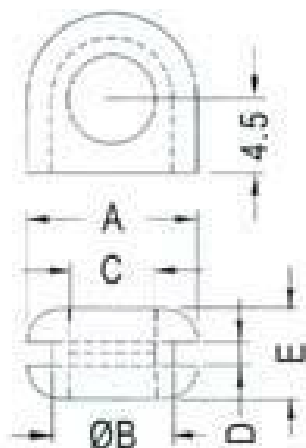

GROMMET

- ◆ MATERIAL: NBR/RUBBER/
SILICON RUBBER
- ◆ COLOR: BLACK
- ◆ UNIT: mm

FIX
Fasten

FIX-GR-38

FIX-GR-39

FIX-GR-40

FIX-GR-45

PART NO	A	B	C	D	E	PACKAGE
FIX-GR-1	8.0	4.8	3.2	1.6	6.4	2000
FIX-GR-1A	9.5	6.4	4.0	1.6	6.4	
FIX-GR-2	10.8	8.0	4.5	1.6	4.5	1000
FIX-GR-3	14.4	9.5	6.3	1.6	7.0	
FIX-GR-3A	14.2	11.0	8.0	1.6	4.8	
FIX-GR-4	17.5	12.7	9.5	1.6	6.8	
FIX-GR-5	22.0	17.5	14.2	1.6	4.8	500
FIX-GR-6	22.0	19.0	16.0	1.6	5.5	
FIX-GR-6A	25.0	19.5	18.0	1.6	6.0	250
FIX-GR-7	31.4	25.2	18.5	1.6	8.0	
FIX-GR-8	19.5	14.0	6.0	1.0	7.0	1000
FIX-GR-9	15.9	12.7	9.5	1.5	6.4	
FIX-GR-11	7.9	4.8	3.2	1.6	4.8	2000
FIX-GR-15	10.8	8.0	5.0	1.6	4.5	
FIX-GR-18	13.0	8.4	5.5	3.3	6.3	1000
FIX-GR-30	13.3	9.0	5.8	2.0	6.2	
FIX-GR-38	10.4	8.1	3.6	1.15	7.15	
FIX-GR-39	10.5	7.5	5.2	1.4	5.5	
FIX-GR-40	24.0	17.5	14.0	3.0	7.0	250
FIX-GR-42	27.0	20.8	12.7	1.6	7.8	
FIX-GR-43	11.0	7.9	4.7	1.6	6.0	1000
FIX-GR-45	16.0	9.5	6.2	2.0	7.0	
FIX-GR-50	17.5	12.0	10.0	2.0	6.8	