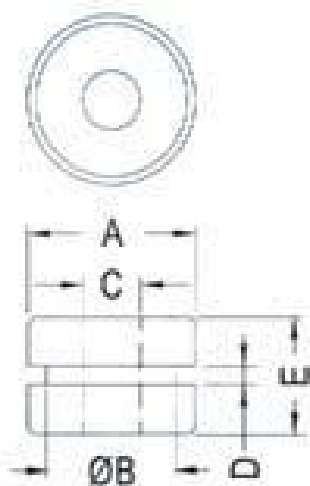

GROMMET

- ◆ MATERIAL: NBR/RUBBER/
SILICON RUBBER
- ◆ COLOR: BLACK
- ◆ UNIT: mm

FIX
Fasten

FIX-GR-38

FIX-GR-39

FIX-GR-40

FIX-GR-45

PART NO	A	B	C	D	E	PACKAGE
FIX-GR-1	8.0	4.8	3.2	1.6	6.4	2000
FIX-GR-1A	9.5	6.4	4.0	1.6	6.4	
FIX-GR-2	10.8	8.0	4.5	1.6	4.5	1000
FIX-GR-3	14.4	9.5	6.3	1.6	7.0	
FIX-GR-3A	14.2	11.0	8.0	1.6	4.8	
FIX-GR-4	17.5	12.7	9.5	1.6	6.8	
FIX-GR-5	22.0	17.5	14.2	1.6	4.8	500
FIX-GR-6	22.0	19.0	16.0	1.6	5.5	
FIX-GR-6A	25.0	19.5	18.0	1.6	6.0	250
FIX-GR-7	31.4	25.2	18.5	1.6	8.0	
FIX-GR-8	19.5	14.0	6.0	1.0	7.0	1000
FIX-GR-9	15.9	12.7	9.5	1.5	6.4	
FIX-GR-11	7.9	4.8	3.2	1.6	4.8	2000
FIX-GR-15	10.8	8.0	5.0	1.6	4.5	
FIX-GR-18	13.0	8.4	5.5	3.3	6.3	1000
FIX-GR-30	13.3	9.0	5.8	2.0	6.2	
FIX-GR-38	10.4	8.1	3.6	1.15	7.15	
FIX-GR-39	10.5	7.5	5.2	1.4	5.5	
FIX-GR-40	24.0	17.5	14.0	3.0	7.0	250
FIX-GR-42	27.0	20.8	12.7	1.6	7.8	
FIX-GR-43	11.0	7.9	4.7	1.6	6.0	1000
FIX-GR-45	16.0	9.5	6.2	2.0	7.0	
FIX-GR-50	17.5	12.0	10.0	2.0	6.8	