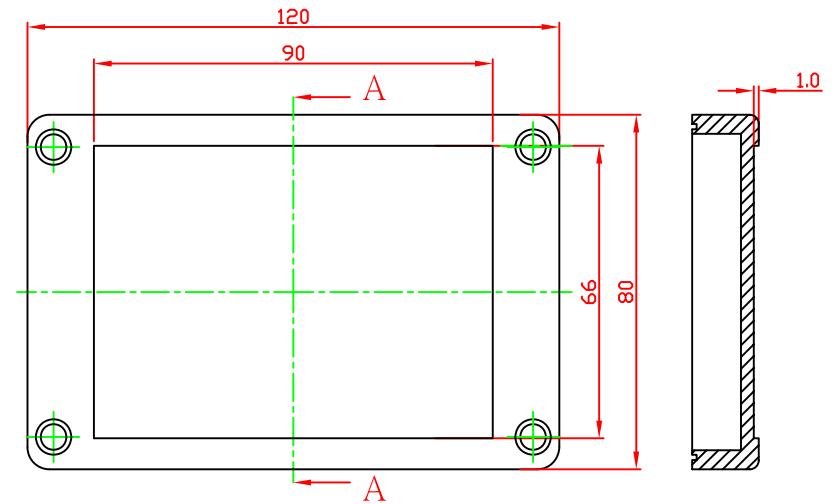

G2105/G3109

VIEW OF BASE

VIEW OF LID

宣又實業有限公司
GAINTA INDUSTRIES LTD.

設計 DES'D
BY

繪圖 DRA'D
BY

核圖 CHK'D
BY

比例 SCALE

日期 DATE

材質 MATE.

圖名 TITLE:
G2105/G3109

圖號 DWG NO.:

圖號 REVISID

說明 DESCRIPTION

B

2007/10/08