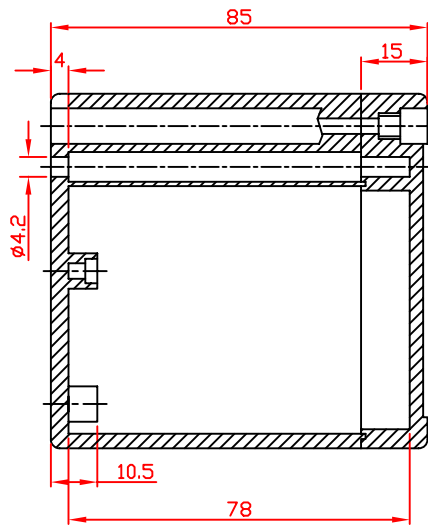

G2105/G3109

VIEW OF BASE

VIEW OF LID

宣又實業有限公司
GAINTA INDUSTRIES LTD.

設計 DES'D
BY

繪圖 DRA'D
BY

核圖 CHK'D
BY

比例 SCALE

日期 DATE

材質 MATE.

圖名 TITLE:
G2105/G3109

圖號 DWG NO.:

圖號 REVISID

說明 DESCRIPTION

B

2007/10/08