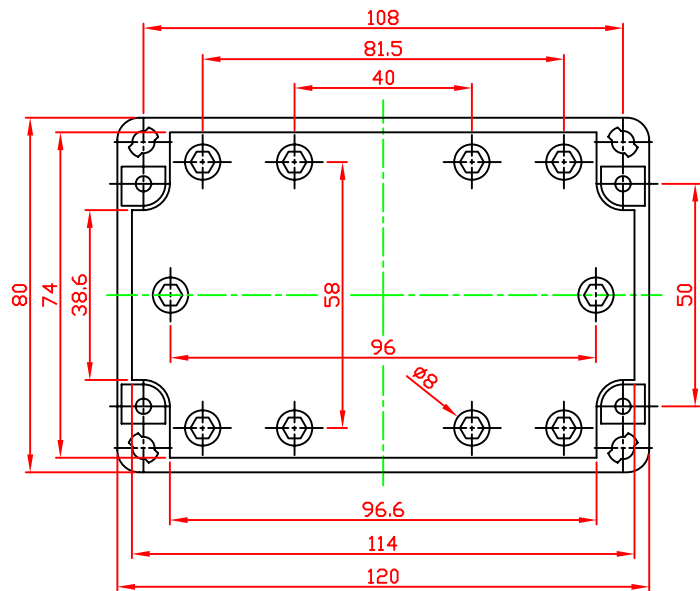

G2105/G3109

VIEW OF BASE

VIEW OF LID

宣又實業有限公司
GAINTA INDUSTRIES LTD.

設計 DES'D
BY

繪圖 DRA'D
BY

核圖 CHK'D
BY

比例 SCALE

日期 DATE

材質 MATE.

圖名 TITLE:
G2105/G3109

圖號 DWG NO.:

圖號 REVISID

說明 DESCRIPTION

B

2007/10/08